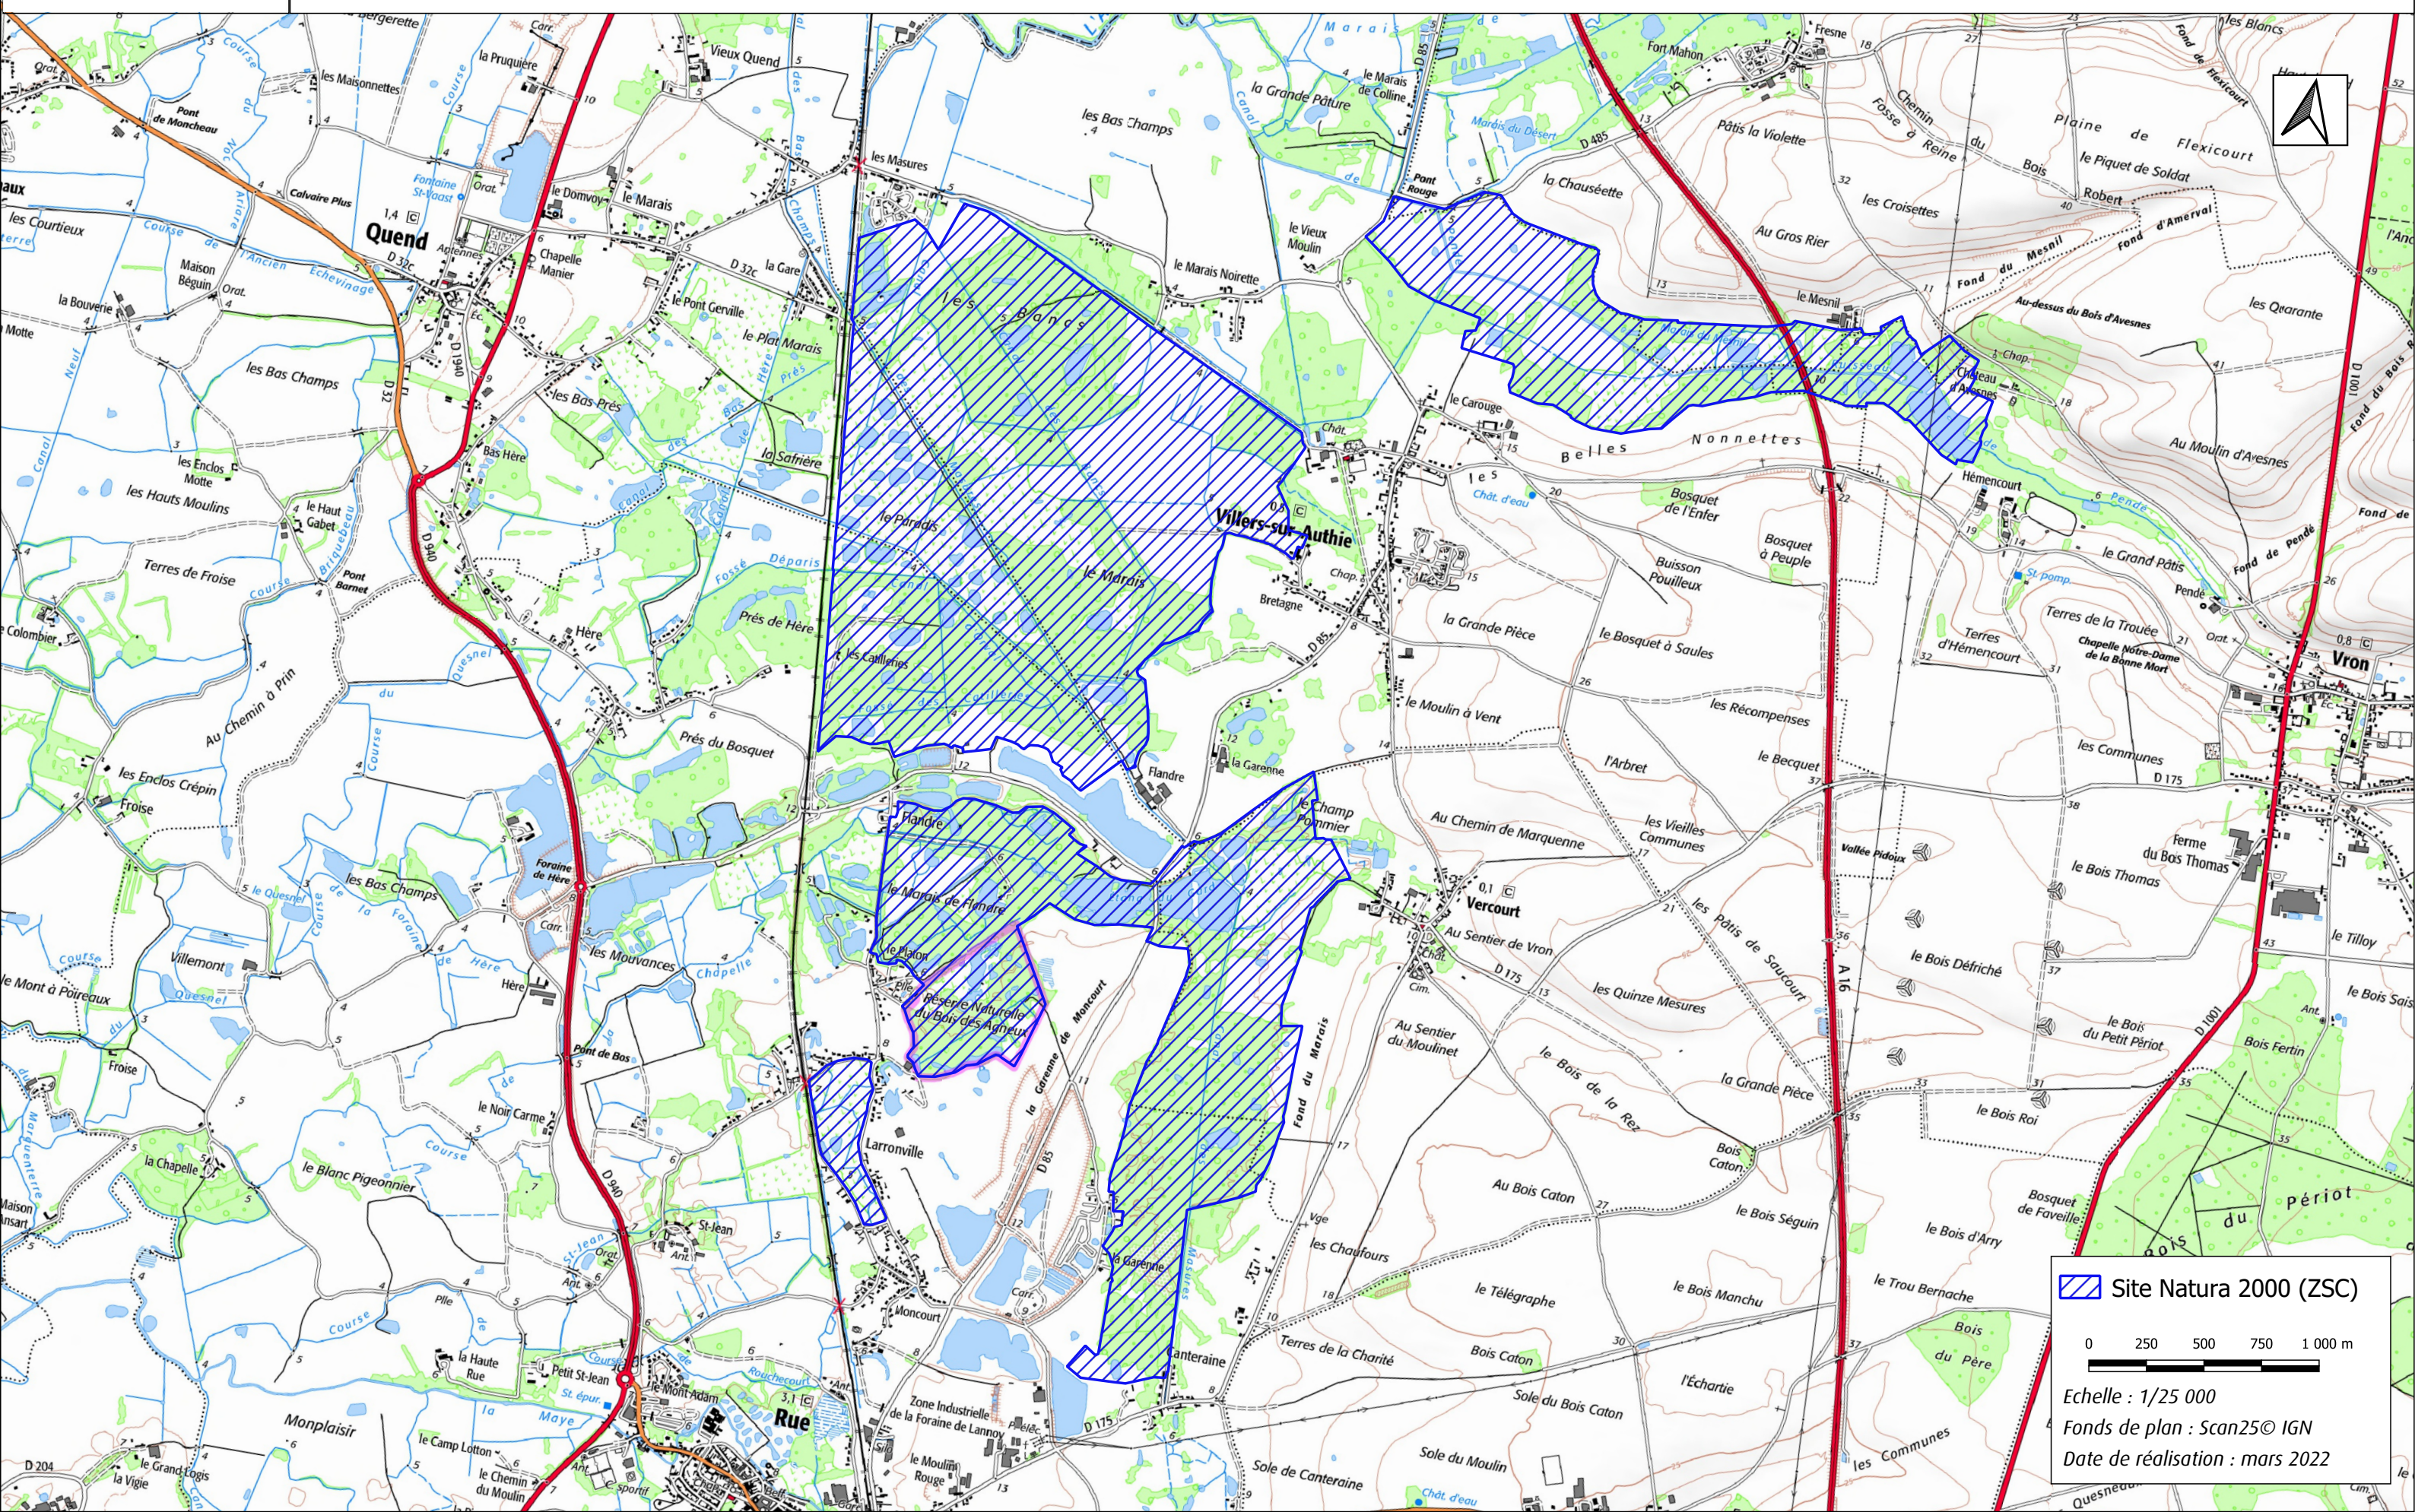

Site Natura 2000: "Marais arrière-littoraux picards" - FR2200347 (Département de la Somme, Région Hauts-de-France)

Carte n°1/3 (fond IGN Scan 25)

 Site Natura 2000 (ZSC)

0 250 500 750 1 000 m

Echelle : 1/25 000
Fonds de plan : Scan25© IGN
Date de réalisation : mars 2022